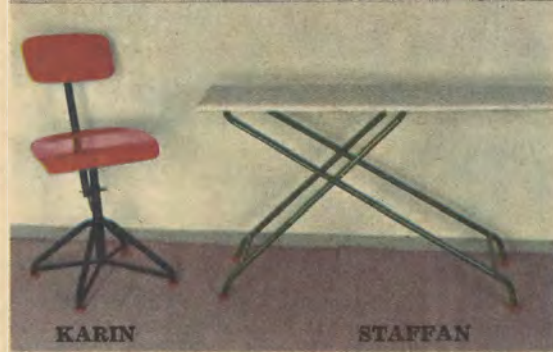

KALAS

KARIN

STAFFAN